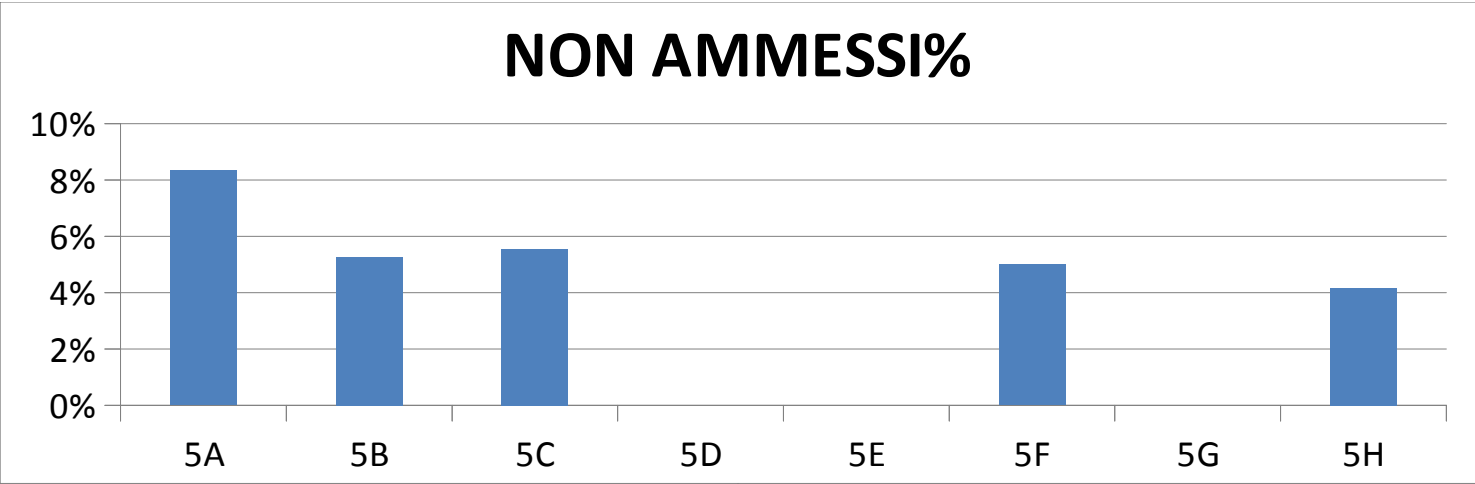

MEDIA

5%

1%(09)

CORSI ATTIVATI L.S.CREMONA A.S. 2009/2010

CORSI	PRIME	SECONDE	TERZE	QUARTE
INGLESE	1	1	1 con quarta	
MATEMATICA	2	2	3	2
LATINO	2	1	2	1
TOTALE				18

	PRIME	SECONDE	TERZE	QUARTE
ITALIANO	6	8	12	9
LATINO	25	17	18	15
STORIA	6		1	
GEOGRAFIA	5			
FILOSOFIA			2	6
INGLESE	17	12	7	5
II LINGUA (FRANCESE /SPAGNOLO/TEDESCO)				
MATEMATICA	17	20	30	23
FISICA			9	5
DIRITTO				
SCIENZE	6	4	9	5
DISEGNO/ARTE				